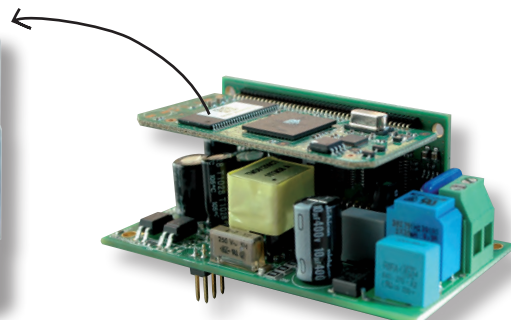

Einfach und live!

Endlich Durchblick beim Stromverbrauch – mit der UNIEQ-BOX!

Was andere versprechen,
haben wir als Lösung parat.
Jetzt informieren!

Wir machen
Verbrauch **live**
sichtbar!

UNIEQ-BOX Bundle

Wir machen
Verbrauch **live**
sichtbar!

Hutschienen-Zähler

Kamstrup 382 DIN
kWh-Zähler 5(85)A 382GH

Zulassungen/Normen:

- EN 50470-1 (MID)
- EN 50470-3 (MID)
- IEC 62052-11
- IEC 62053-21
- IEC 62053-23

Dreiphasenzähler

Messung von bis zu 8 Tarifen

Magnetisch unempfindlich

OBIS-Kennzahlen

Echtzeituhr (RTC) mit Supercap-Backup

Eigenverbrauch 0,1 W pro Phase

IEQ-Kommunikationsmodul

Powerline-Kommunikationsmodul
für Kamstrup-Zähler

UNIEQ-BOX

HomeplugAV kompatibel

bis zu 200 m Übertragungslänge (PLC)

128 bit AES-Verschlüsselung (PLC)

Integrierter WLAN Access Point
mit 3 LAN-Ports

WLAN für die Kommunikation mit
mobilen Endgeräten oder PC/Laptop